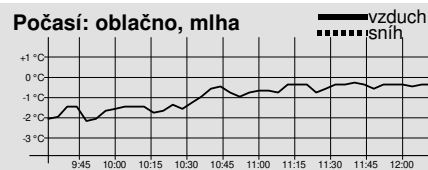

Lyžuj Lesy Jablonec n.N. 24.1.2023

výsledková listina

Jablonec nad Nisou

Soutěžní výbor

Datum závodu Start: 10:00:20
24.01.2023 Konec: 12:12:07

Dívky 1.-2.třída registrované 500 m (1 x 500 m)

Poř.	Číslo	Jméno	Škola	Čas	Ztráta
1.	10	ŠOURKOVÁ Pavlína	ZŠ Dolní Štěpanice	5:26.1	
2.	8	NOSÁLOVÁ Gabriela	ZŠ 28.října Žamberk	5:54.7	28.6
3.	4	BERNTOVÁ Astrid	ZŠ Školní Železný Brod	6:11.8	45.7
4.	3	MĚDÍLKOVÁ Tereza	ZŠ Janov nad Nisou	6:28.4	1:02.3
5.	244	NOVÁKOVÁ Alžběta	ZŠ Arbesova	7:25.9	1:59.8
6.	1	TICHÁ Ella	ZŠ Lučany nad Nisou	7:49.2	2:23.1
7.	7	PEUKERTOVÁ Emma	ZŠ Plavy	7:54.7	2:28.6